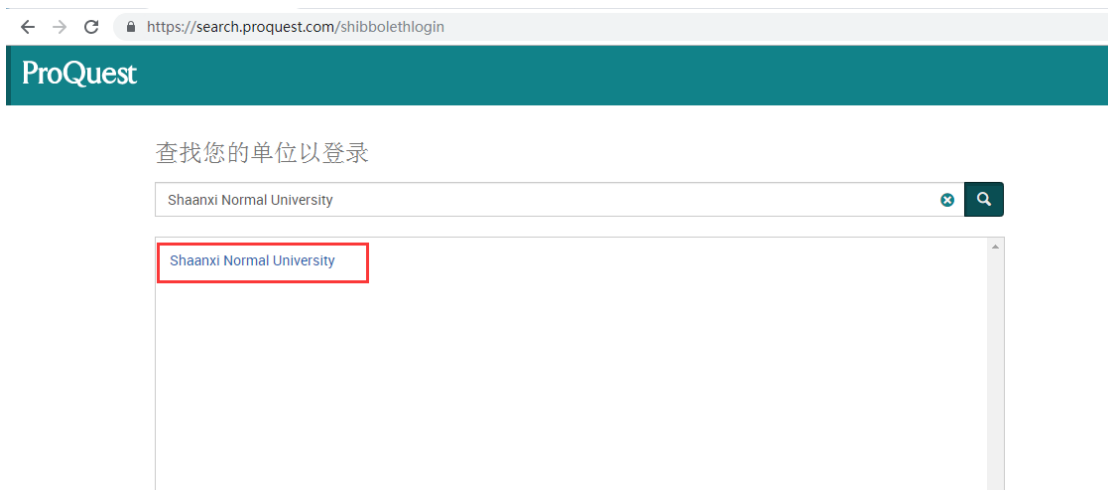

CARS1 用户资源访问流程 (ProQuest 版)

2020 年 2 月 18 日

1、请在浏览器地址栏中输入 ProQuest 平台域名 <https://search.proquest.com>

2、 点击右侧“使用贵组织的本地登录信息”，输入并选择 “Shaanxi Normal University”

3、到陕西师范大学统一身份认证页面输入用户名、密码

厚德积学
励志敦行

4、登录成功后即可访问