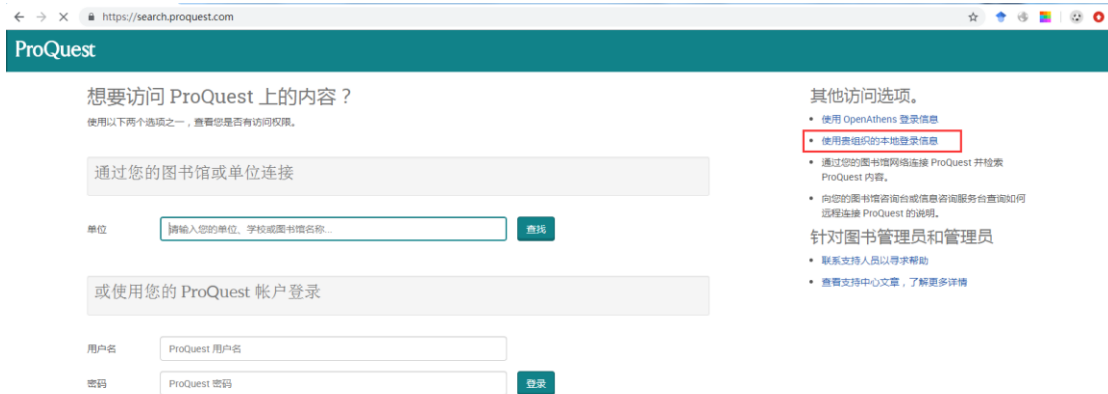

CARS1 用户资源访问流程 (ProQuest 版)

2020 年 2 月 18 日

1、请在浏览器地址栏中输入 ProQuest 平台域名 <https://search.proquest.com>

2、 点击右侧“使用贵组织的本地登录信息”，输入并选择 “Shaanxi Normal University”

3、到陕西师范大学统一身份认证页面输入用户名、密码

厚德积学
励志敦行

4、登录成功后即可访问